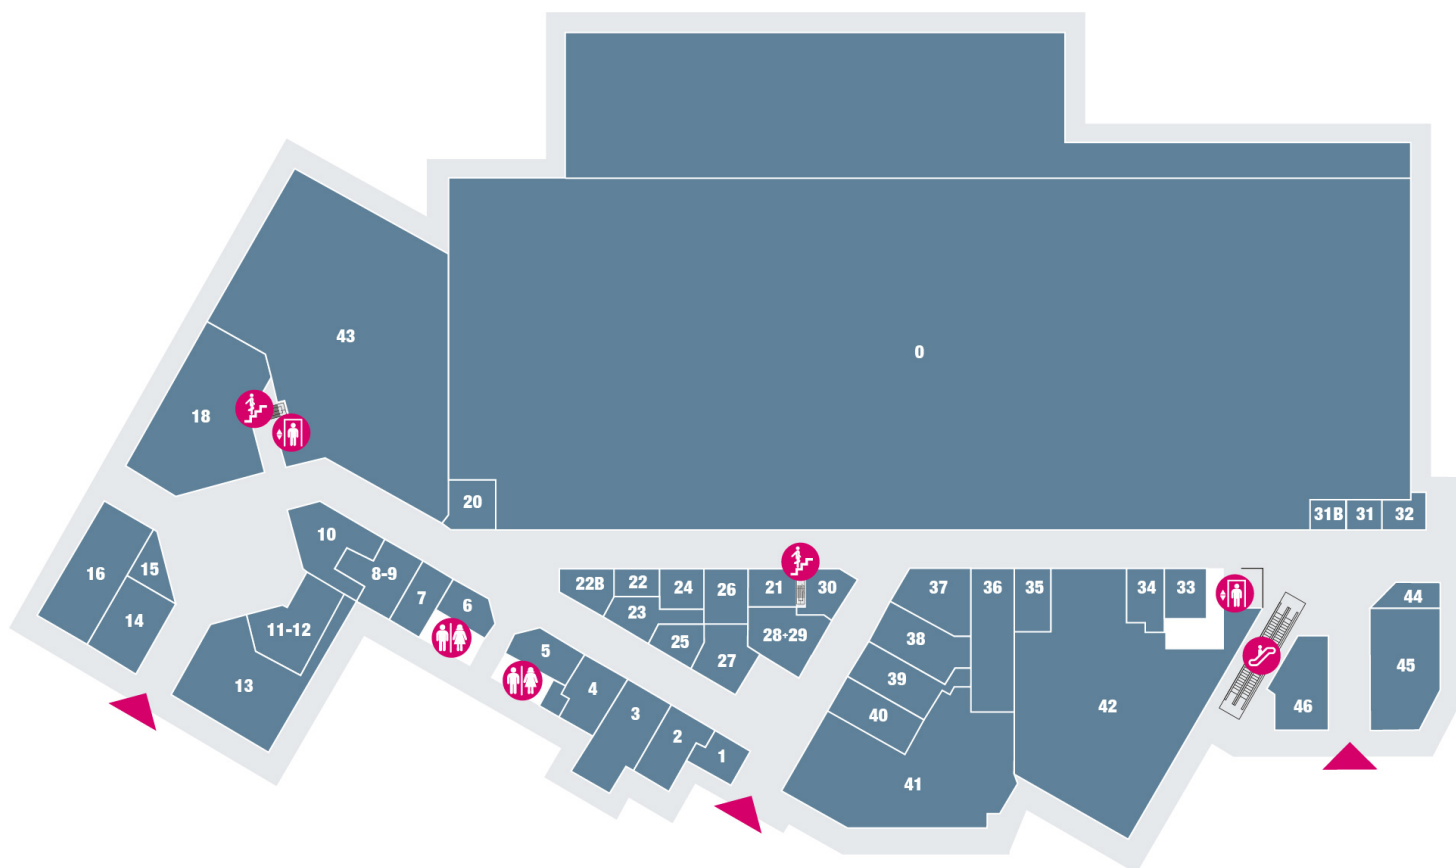

# Centro Commerciale Conero

0 - Spazio Conad

1 - Swarovski

2 - Timberland

3 - Tezenis

4 - Primadonna Collection

5 - Dolce Capriccio

6 - TIM

7 - Oro Fino

8+9 - Grandvision

10 - Caffè La Piazzetta

11+12 - Naima

13 - Kasanova

14 - IDEXE'

15 - La Piadineria

16 - Foot Locker

18 - Giunti al Punto

20 - Jadis

21 - L'Erbolario

22 - Wind Tre

22B - Lama Optical

23 - Rom'Antica

24 - Gioielli di Valenza

25 - Sonia Gioielli

## LEGENDA

Ascensore

Toilette

Scale

Scale mobili